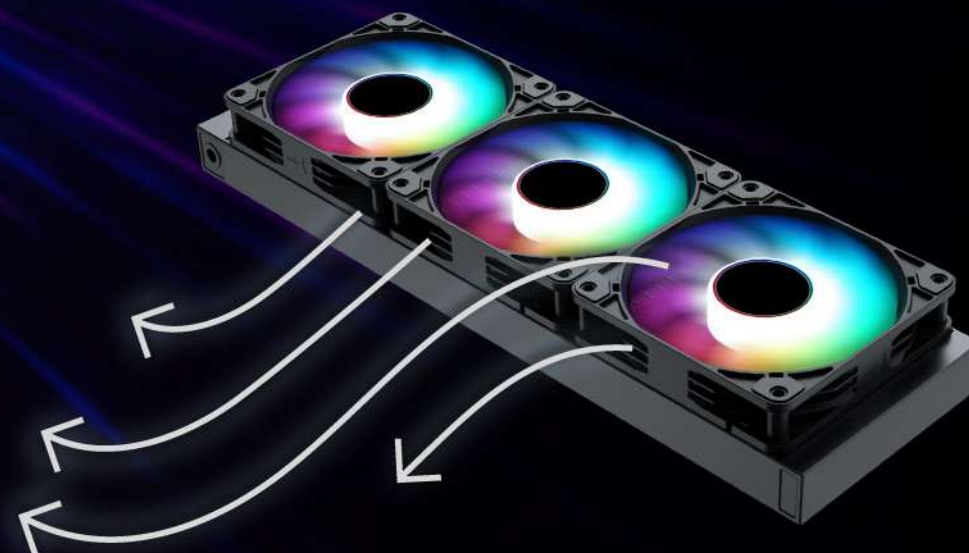

Empaque: • Peso: 2213 g • Medidas: 43cm x 13.5cm