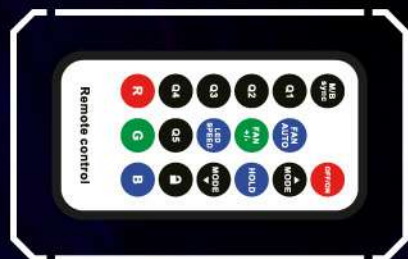

INCLUYE
X3
VENTILADORES

CONTROL RGB