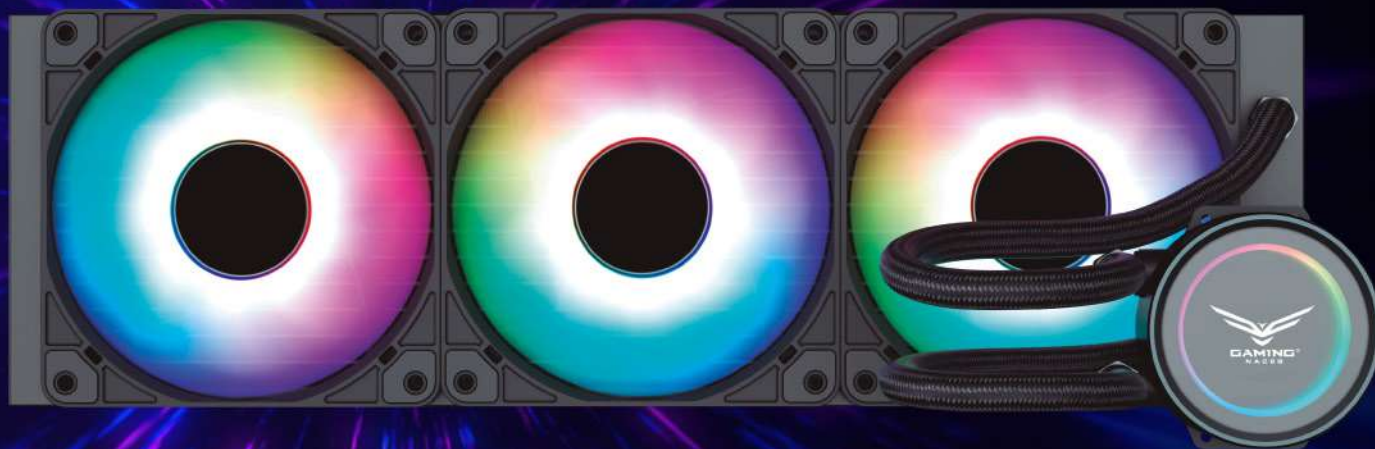

NA-0615

GLACIAR 360

SISTEMA DE ENFRIAMIENTO LÍQUIDO

POWERFUL AIRFLOW

CARACTERÍSTICAS VENTILADOR

Modelo:	Glaciar 360
Dimensiones:	120x120x25mm
Velocidad del ventilador:	800±200-1800±10%RPM
Flujo de aire:	73.59CFM
Tipo de Rodamientos:	Hidráulicos
Voltaje:	DC12V (FAN) DC5V (LED)
Nivel de ruido:	31.0dB(A)
Número de ventiladores:	3 ventiladores RGB