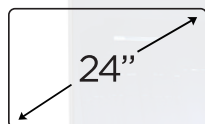

24 Pulgadas

75 Hz

NA-0624

MONITOR 24" CURVO

Freesync HDMI + DISPLAYPORT RGB

G-SYNC™

Pantalla Curva

24 Pulgadas