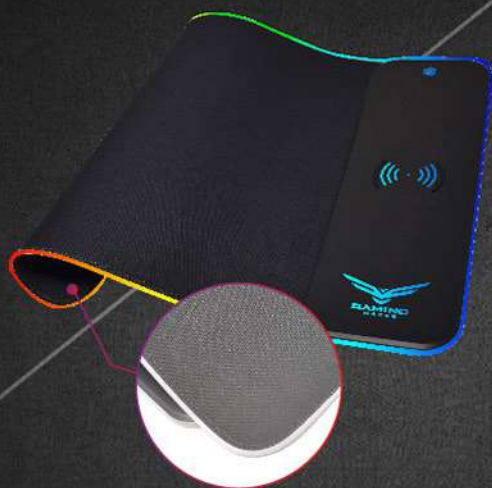

RGB

RGB

MOUSEPAD
BASE RIGIDA

MOUSEPAD DE TELA

Carga Inalámbrica

Configuraciones de iluminación

Pulsa el botón  para acceder a las siguientes configuraciones:

- 7 Colores independientes
- Modo pulsante