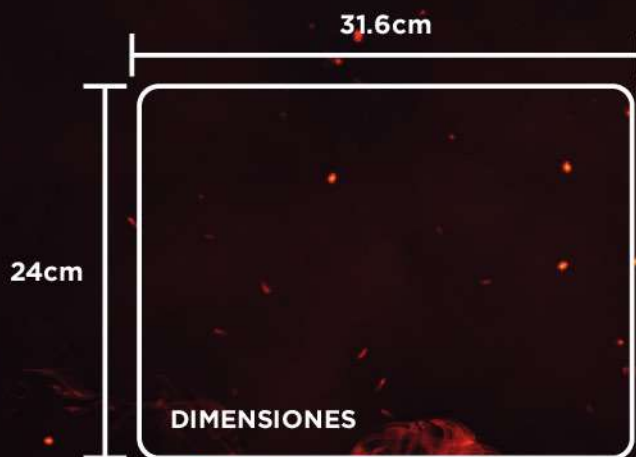

DRAGOX

NA-0945

IMPRESIONANTE
DURABILIDAD

MÁXIMA PRECISIÓN